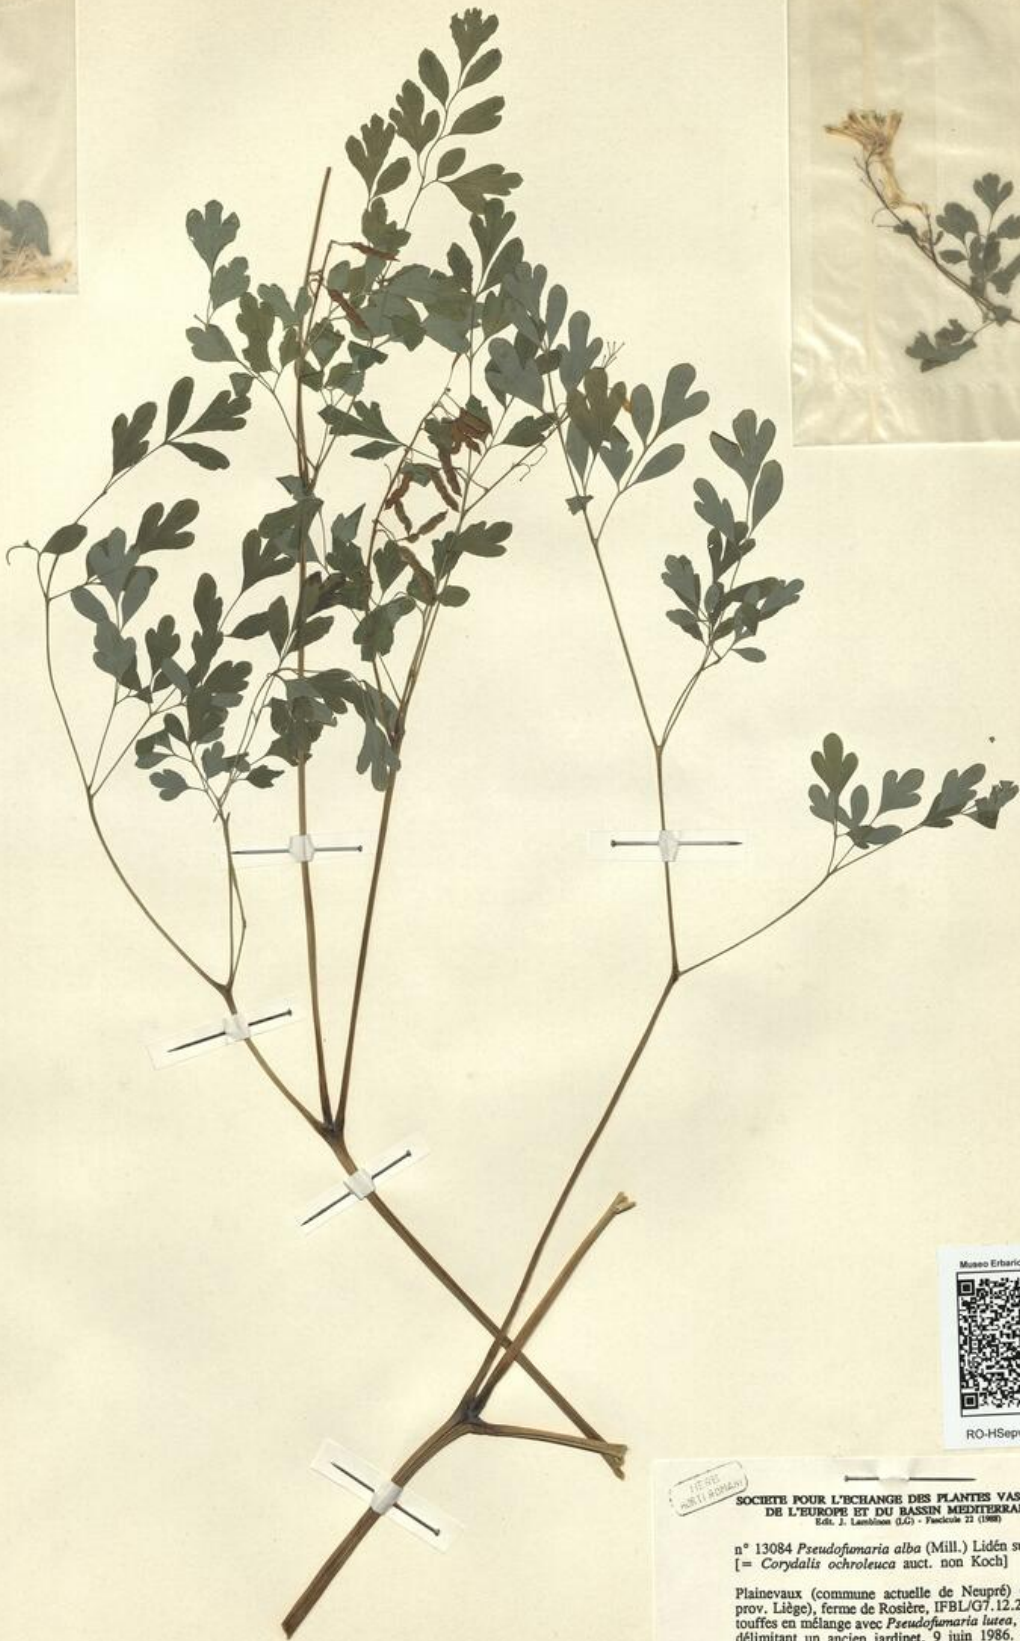

SAPIENZA
UNIVERSITÀ DI ROMA

MUSEO ERBARIO - RO

13084
MUSEO ERBARIO

SOCIÉTÉ POUR L'ÉCHANGE DES PLANTES VASCULAIRES
DE L'EUROPE ET DU BASSIN MÉDITERRANÉEN
Édit. J. Lambinon (L.G.) - Fascicule 22 (1988)

n° 13084 *Pseudofumaria alba* (Mill.) Lidén subsp. *alba*
[= *Corydalis ochroleuca* auct. non Koch]

Plainevaux (commune actuelle de Neupré) (Belgique,
prov. Liège), ferme de Rosière, IFBL/G7.12.22, grosses
touffes en mélange avec *Pseudofumaria lutea*, sur le mur
délimitant un ancien jardin, 9 juin 1986.

Leg. et det. J. Lambinon n° 86/165, D. Champluvier &
R. Renard

Rem. : Voir "Notes brèves".