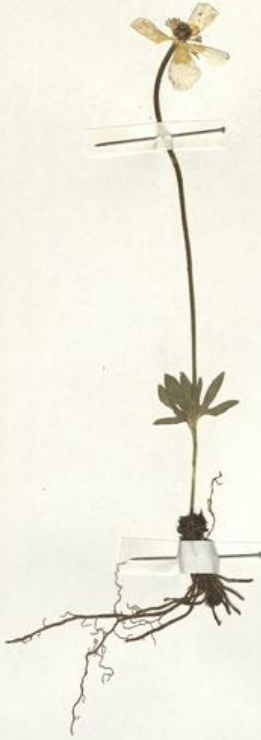

Museo Erbario Sapienza Roma

RO-HSeprv 15015

SOCIETE POUR L'ECHANGE DES PLANTES VASCULAIRES
DE L'EUROPE ET DU BASSIN MEDITERRANEEN
Fascicule 24 (1990-1991) - Edit. J. Lambinos (LG), 1993

n° 15015 *Ranunculus apenninus* (Chiov.) Pignatti
[= *R. montanus* Willd. var. *apenninus* Chiov.]
[Cf. S. Pignatti, Note critiche sulla flora d'Italia. VII.
Supplemento, Giorn. Bot. Ital., 116 : 94, 1982]

Rocca di Mezzo (Italy, prov. L'Aquila, Abruzzo), Piano
di Pezza, alt. 1450 m, *Nardus* community, June 3rd,
1991.

Leg. et det. P. Marchi