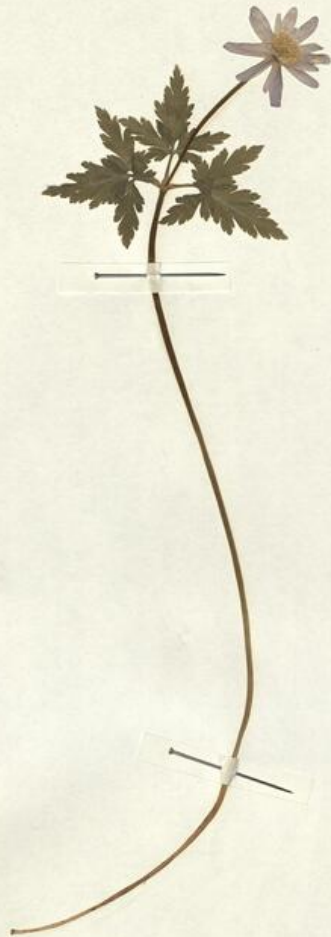

SAPIENZA
UNIVERSITÀ DI ROMA

MUSEO ERBARIO - RO

Museo Erbario Sapienza Roma

RO-HSeprv 13053

PIERRE
MONTI 1987

SOCIÉTÉ POUR L'ÉCHANGE DES PLANTES VASCULAIRES
DE L'EUROPE ET DU BASSIN MÉDITERRANÉEN
Édit. L. Lambinon (J.C.) - Faculté 21 (1986)

n° 13053 *Anemone apennina* L.

Leonessa (Italie, prov. Rieti, Lazio), Monte Terminillo :
Cima delle Macchie, alt. 1300 m, lisière de hêtraie,
versant NNW, 19 mai 1987.

Leg. A. Millozza, L. Zucconi & A. Pavesi
Det. A. Pavesi