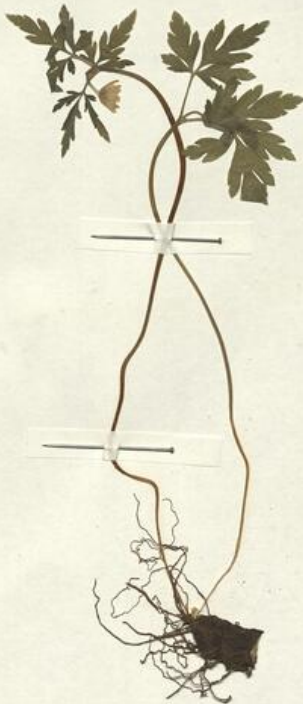

SAPIENZA
UNIVERSITÀ DI ROMA

MUSEO ERBARIO - RO

Museo Erbario Sapienza Roma

RO-HSeprv 13053

PIERRE
MONTI 1987

SOCIÉTÉ POUR L'ÉCHANGE DES PLANTES VASCULAIRES
DE L'EUROPE ET DU BASSIN MÉDITERRANÉEN
Édit. L. Lambinon (J.C.) - Faculté 21 (1986)

n° 13053 *Anemone apennina* L.

Leonessa (Italie, prov. Rieti, Lazio), Monte Terminillo :
Cima delle Macchie, alt. 1300 m, lisière de hêtraie,
versant NNW, 19 mai 1987.

Leg. A. Millozza, L. Zucconi & A. Pavesi
Det. A. Pavesi