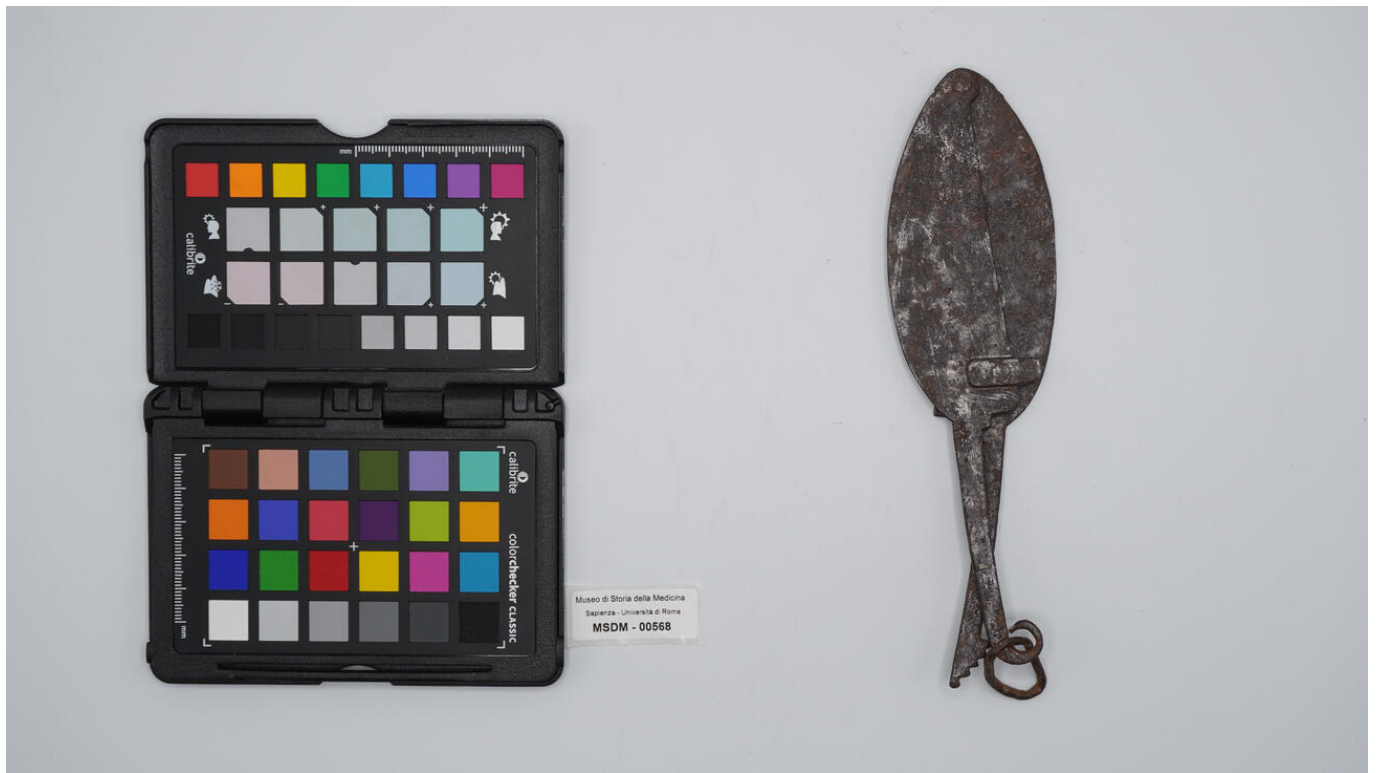

Source URL: <https://stage.adimus.it/node/22036>