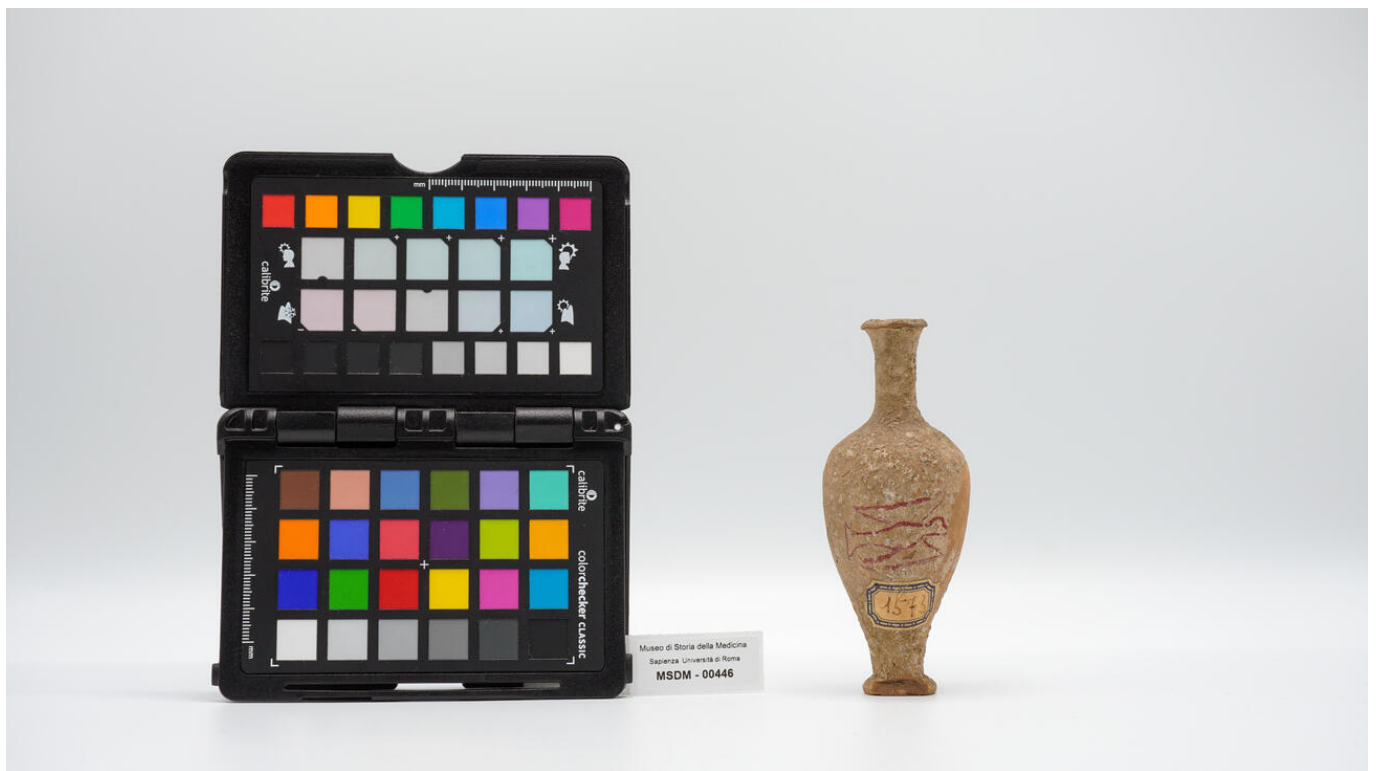

I contenuti di questo documento sono rilasciati sotto licenza Creative Commons Attribuzione-NonCommerciale-
CondividiAlloStessoModo 4.0 Internazionale
creativecommons.org/licenses/by-nc-sa/4.0/deed.it

Source URL: <https://stage.adimus.it/node/21950>