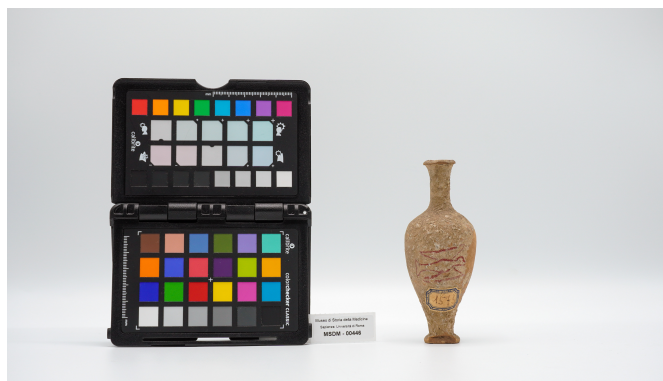

Documento

File immagine

File immagine