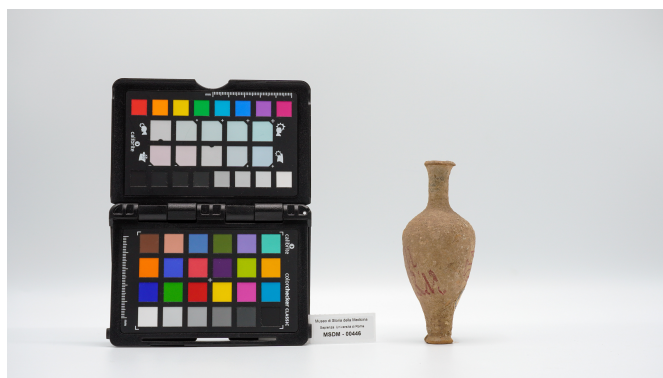

File immagine