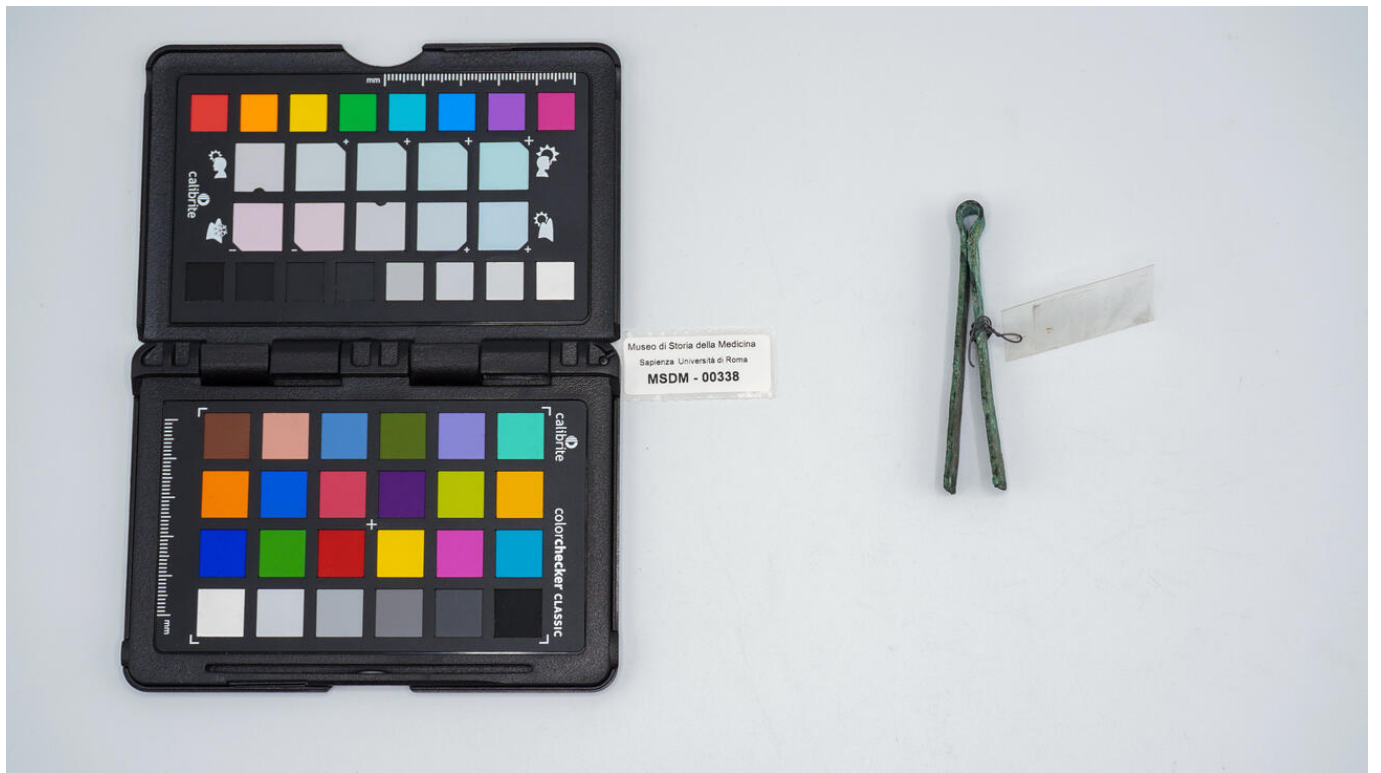

Source URL: <https://stage.adimus.it/node/21849>