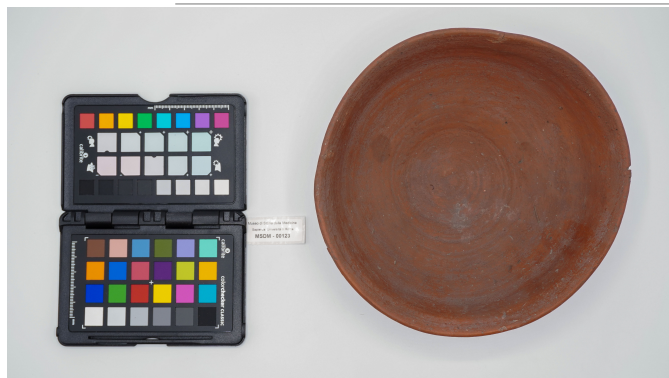

Tipo/supporto/formato
File immagine

file digitale jpg