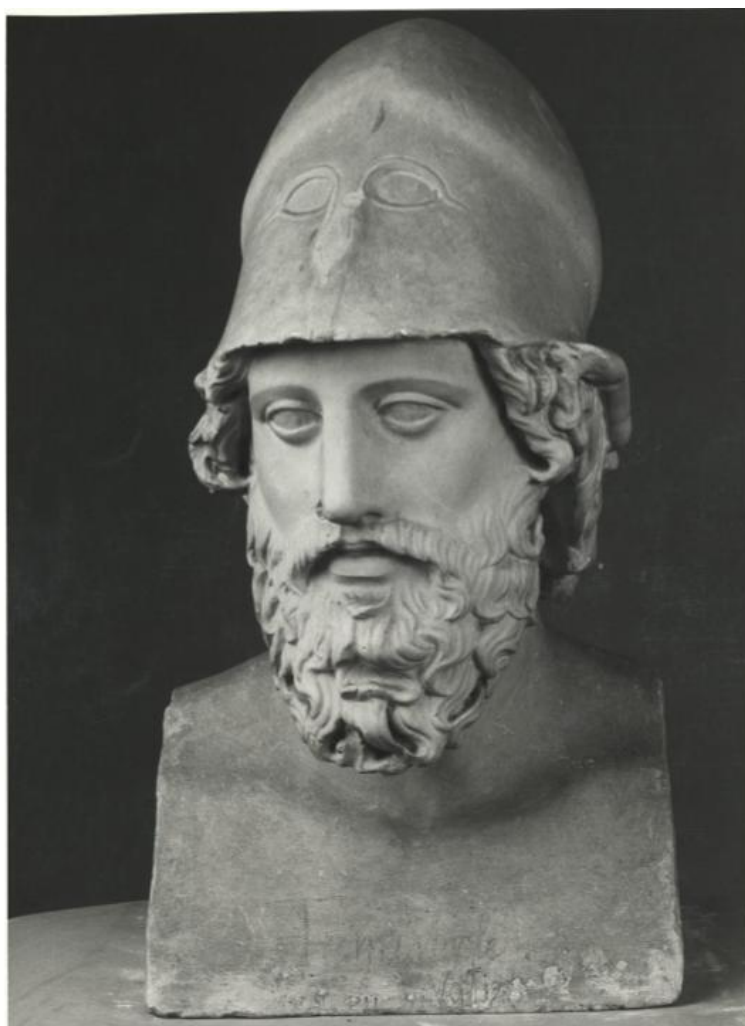

I contenuti di questo documento sono rilasciati sotto licenza Creative Commons Attribuzione-NonCommerciale-
CondividiAlloStessoModo 4.0 Internazionale
creativecommons.org/licenses/by-nc-sa/4.0/deed.it

Source URL: <https://stage.adimus.it/node/19878>