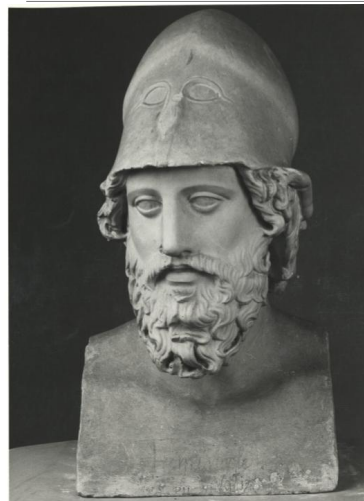

Dati tecnici

Misure	Tipo di misura	altezza
	Unità di misura	cm
	Valore	54
Condizione giuridica	proprietà Ente pubblico non territoriale	
Interesse culturale	bene di interesse culturale dichiarato	
Situazione	bene in uso	
Stato di conservazione	buono	

Documentazione

Documento

Tipo/supporto/formato
File immagine

file digitale jpg

Certificazione/Gestione

Profilo di pubblicazione	1