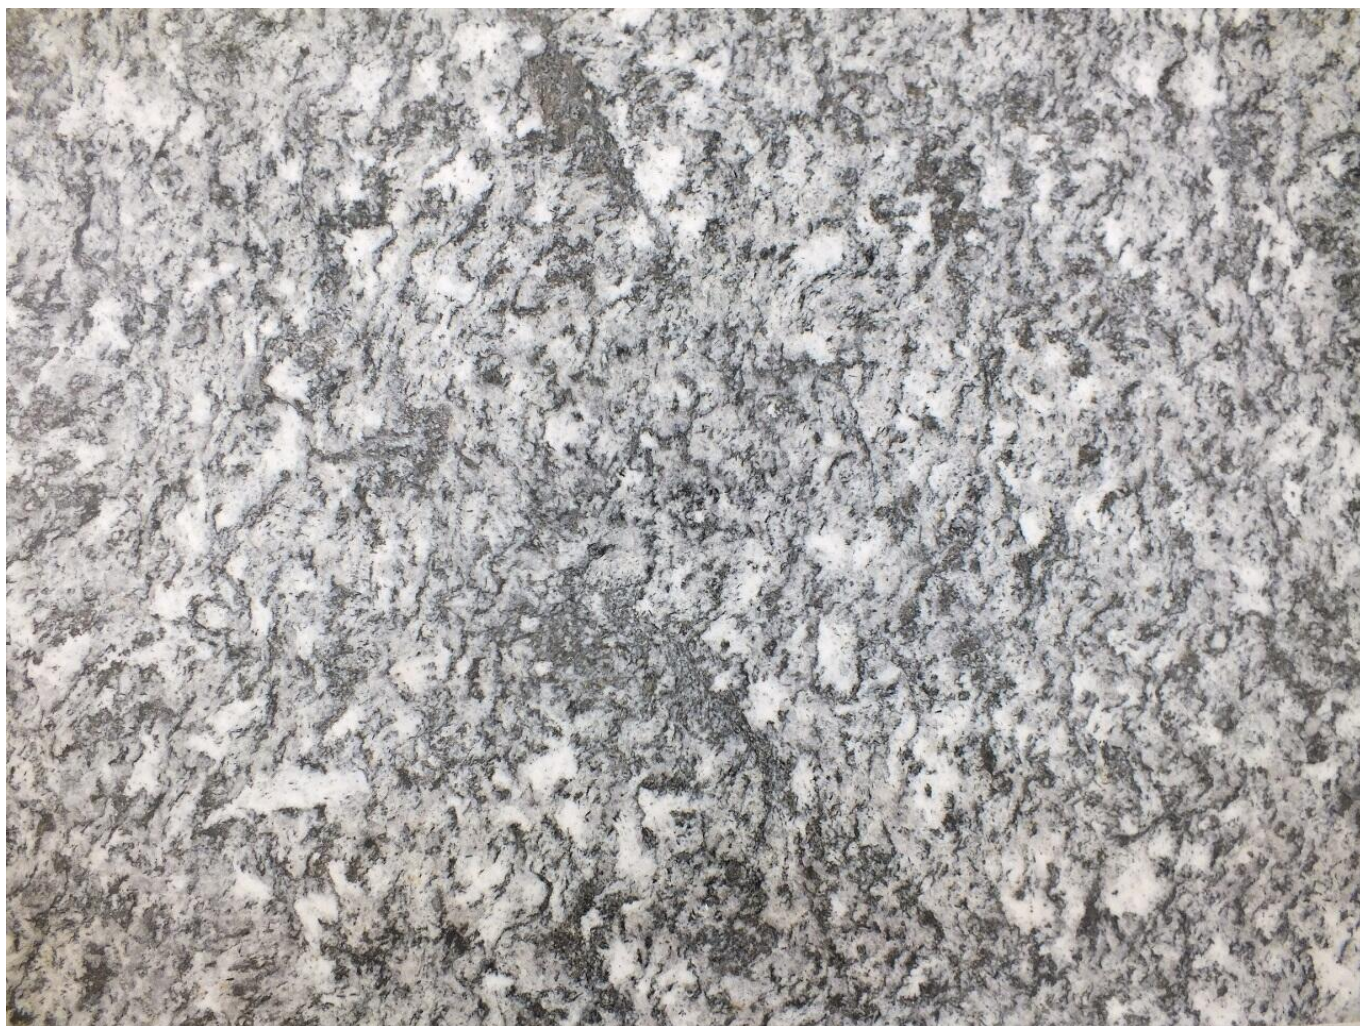

I contenuti di questo documento sono rilasciati sotto licenza Creative Commons Attribuzione-NonCommerciale-
CondividiAlloStessoModo 4.0 Internazionale
creativecommons.org/licenses/by-nc-sa/4.0/deed.it

Source URL: <https://stage.adimus.it/node/19781>